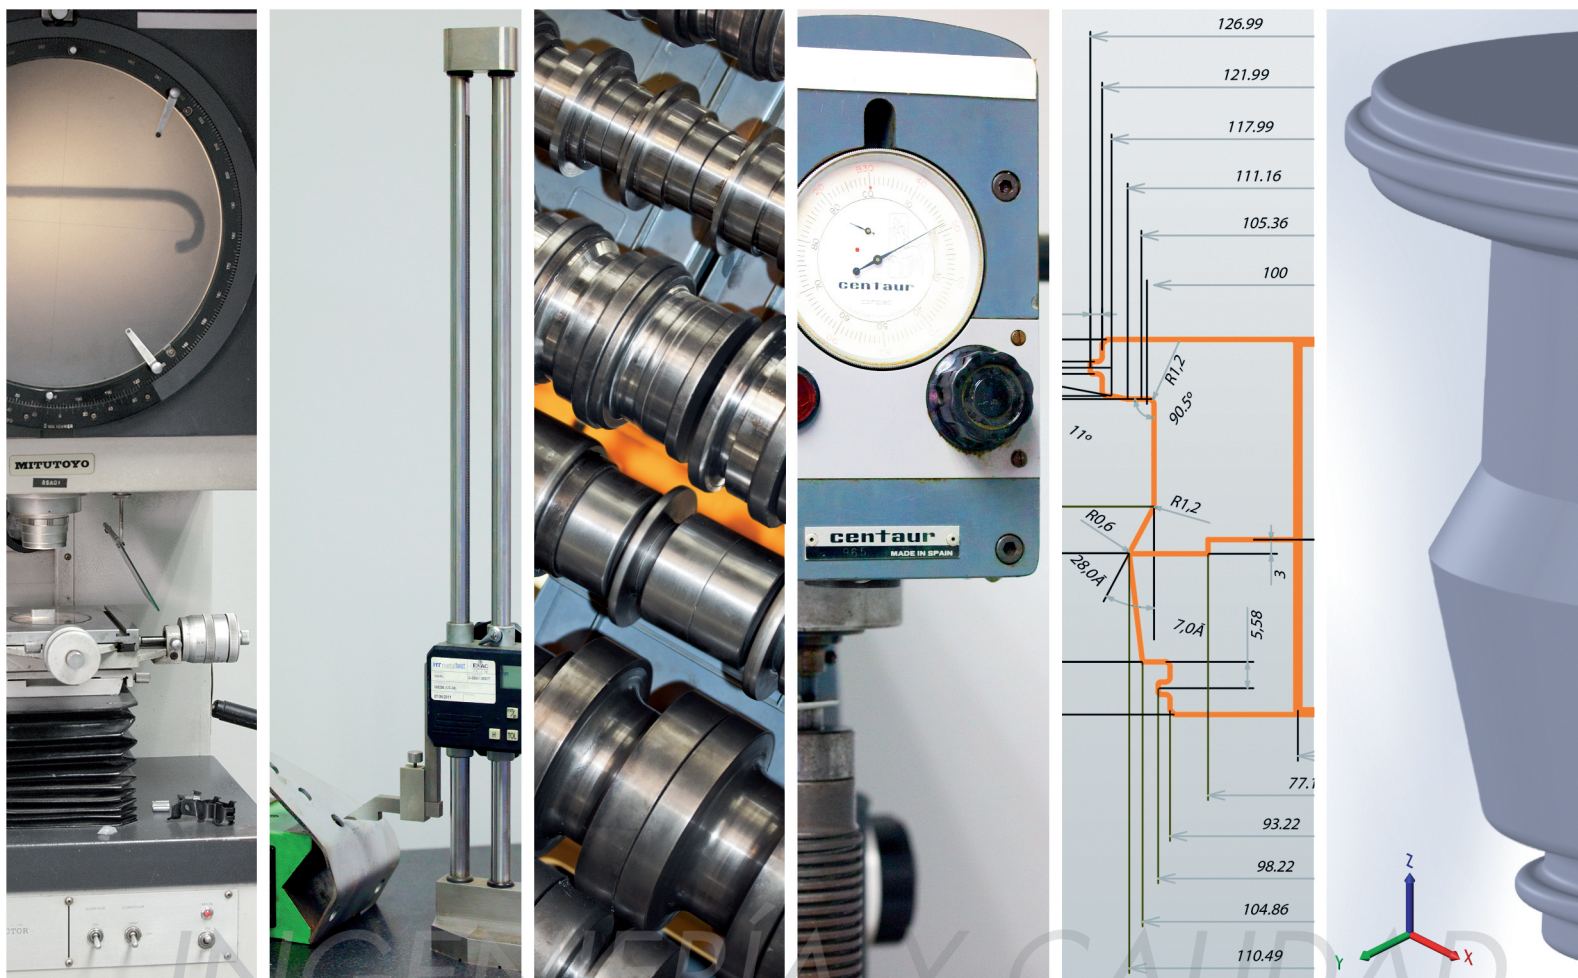

PERFILADORAS de hasta 14 estaciones con capacidad de perfilar perfiles de 0,3mm. a 2,5mm. de espesor y hasta 275mm. de banda.

PRENSAS de hasta 60T equipadas con aplanadoras, devanadoras y alimentadores con las que podemos fabricar productos punzonados y estampados.

CONFORMADORAS DE PERFILES que nos permite darles a los perfiles diferentes geometrías.

MAQUINAS DE SOLDAR que nos dan la posibilidad de fabricar pequeños subconjuntos.

EJEMPLO PROCESO DE PERFILADO

MEDIOS DE PRODU

DEPARTAMENTO DE INGENIERÍA Y CALIDAD

TODOPERFIL es capaz de desarrollar proyectos de alta exigencia técnica, previo estudio de factibilidad.

Aplicamos nuestra experiencia en la tecnología del perfilado combinada con programas de diseño técnico de última generación.

Damos un servicio integral, partiendo de un plano o muestra de un perfil, realizamos un estudio completo, diseño de útiles de fabricación, puesta a punto de los mismos y su fabricación en serie.

Nuestro departamento de calidad es el encargado de garantizar que se cumplen los cánones de calidad establecidos con nuestros clientes y de la implantación y mantenimiento de nuestro sistema de calidad ISO 9001:2015