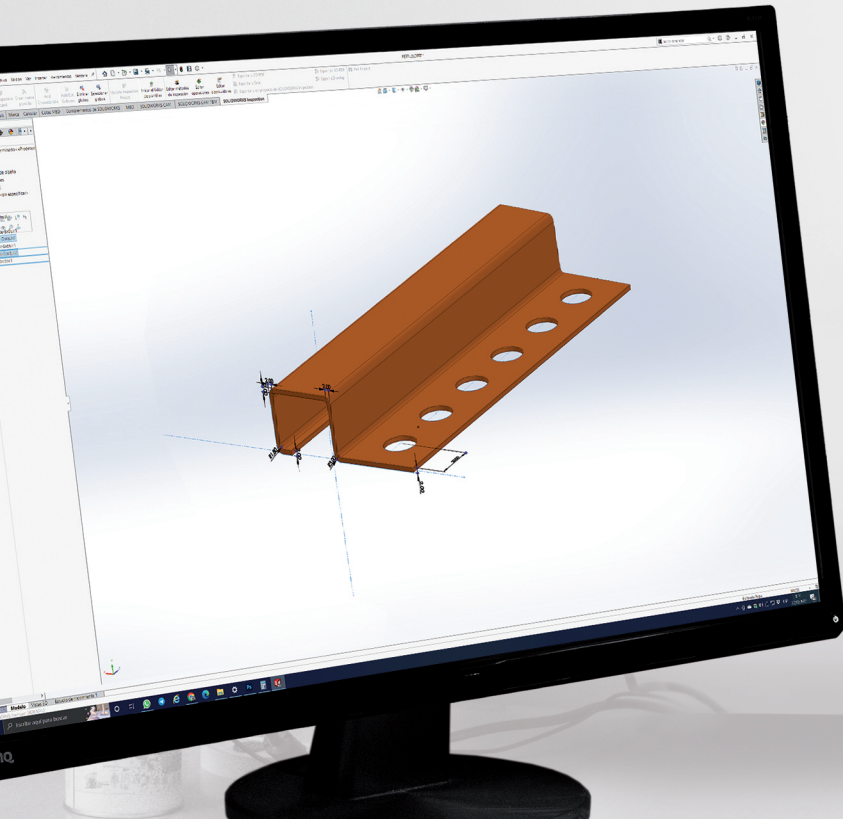

Todoperfil s.l.

La empresa *TODOPERFIL s.l.* es el fruto de una experiencia industrial de más de 25 años en el sector de la perfiles técnica metálica.

Nuestro grupo humano está compuesto por personas con un amplio y solvente currículum profesional, especializados en el mundo de la perfiles, estampación, soldadura y ensamblajes.

Esta experiencia, combinada con una tecnología de último nivel, hace que seamos capaces de desarrollar con éxito productos con un alto nivel de exigencia técnica.

Nuestra filosofía es la mejora continua en todos los ámbitos de la empresa y nuestro objetivo principal es la satisfacción de nuestros clientes.